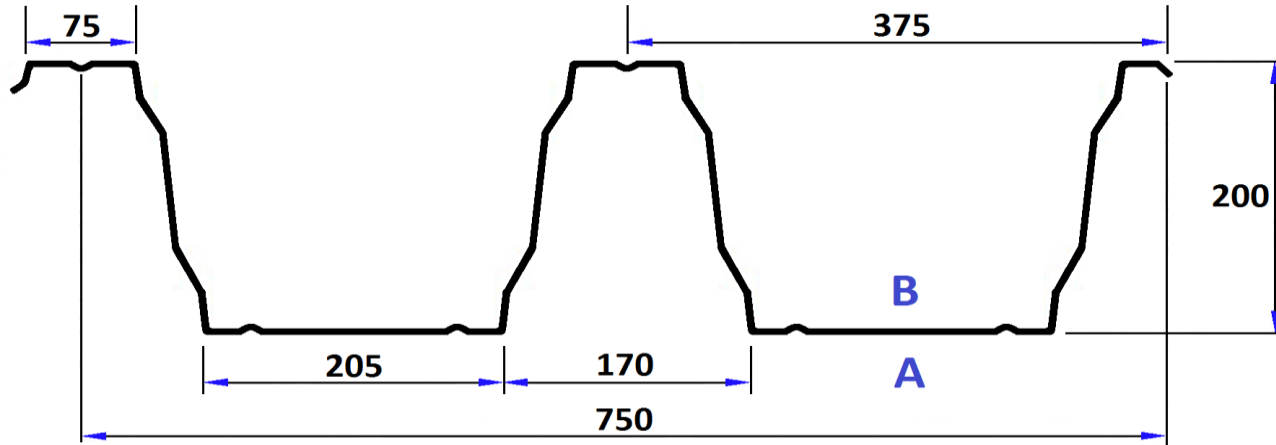

BDC Trapezprofil 200.375.750 - Hochprofil DACH (Neg.) & TRAGSCHALE (Pos.)

TRAPEZ 200.375.750 Negativlage

TRAPEZ 200.375.750 Positivlage